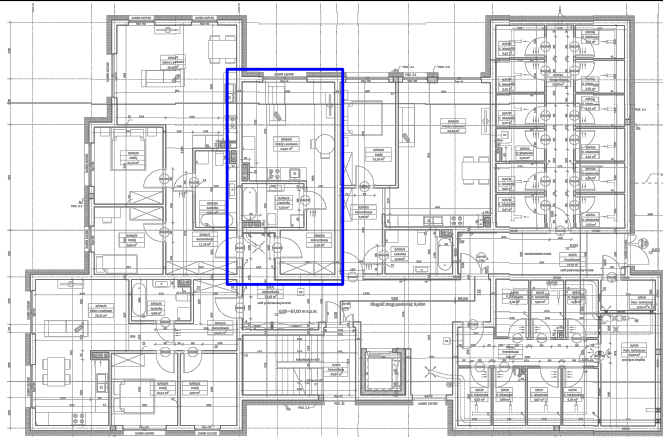

OSIEDLE "NAD STAWAMI"

BUDYNEK B KARTA MIESZKANIA NR 0/M3

POW. UŻYTKOWA **32,69 m²**
JEDNOPOKOJOWE Z ANEKSEM KUCHENNYM, PIĘTRO 0

WYMIARY POMIESZCZEŃ NA RYSUNKU PODANE SĄ W STANIE SUROWYM MURÓW.

SKALA 1:75

0/M3/1	Komunikacja	5,10 m ²
0/M3/2	Pokój z aneksem	22,07 m ²
0/M3/3	Łazienka	5,52 m ²
		32,69 m ²
	Ogródek	xxx m ²