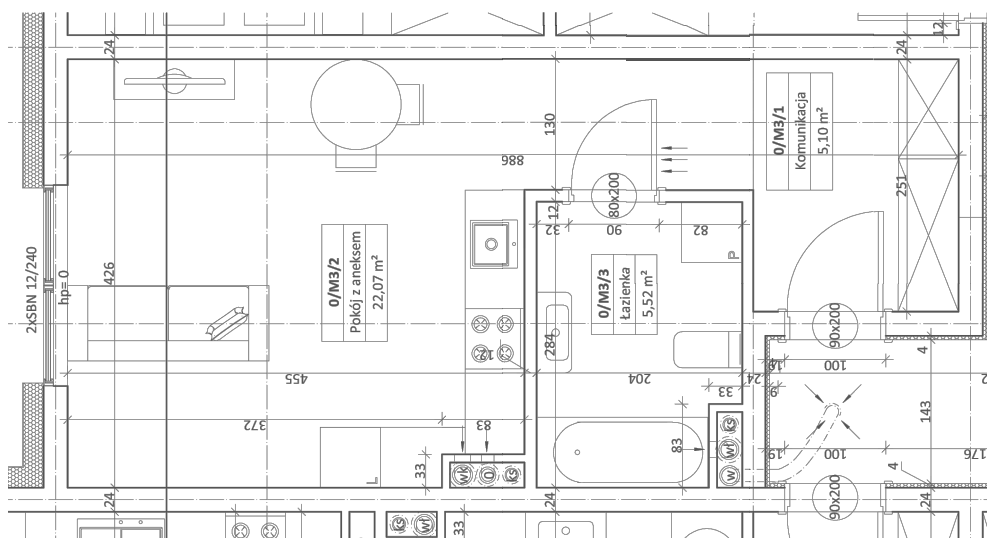

OSIEDLE "NAD STAWAMI"

BUDYNEK B KARTA MIESZKANIA NR 0/M3

POW. UŻYTKOWA **32,69 m²**
JEDNOPOKOJOWE Z ANEKSEM KUCHENNYM, PIĘTRO 0

WYMIARY POMIESZCZEŃ NA RYSUNKU PODANE SĄ W STANIE SUROWYM MURÓW.

SKALA 1:75

0/M3/1	Komunikacja	5,10 m ²
0/M3/2	Pokój z aneksem	22,07 m ²
0/M3/3	Łazienka	5,52 m ²
		32,69 m ²
	Ogródek	xxx m ²